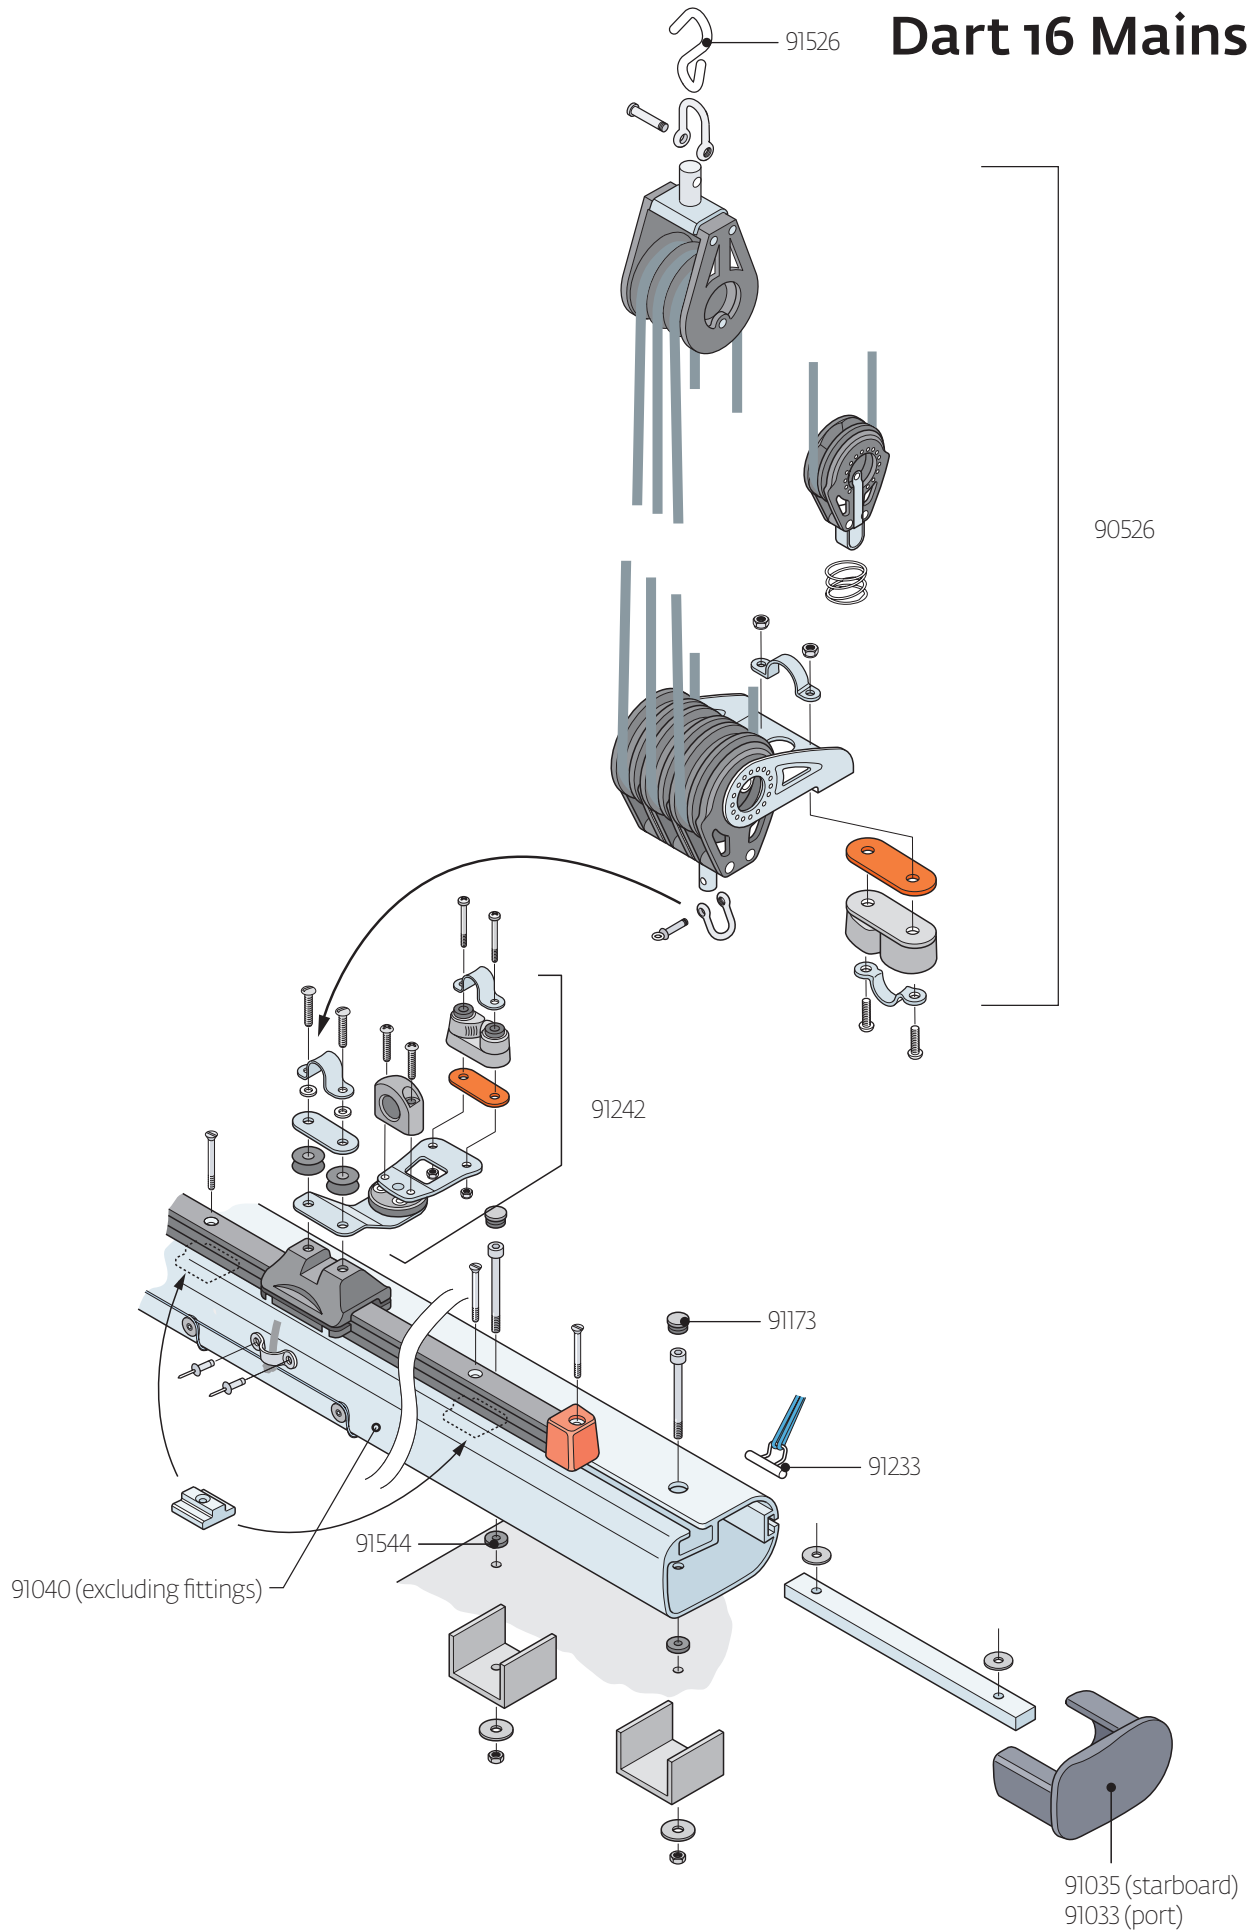

Dart 16 Mainsheet