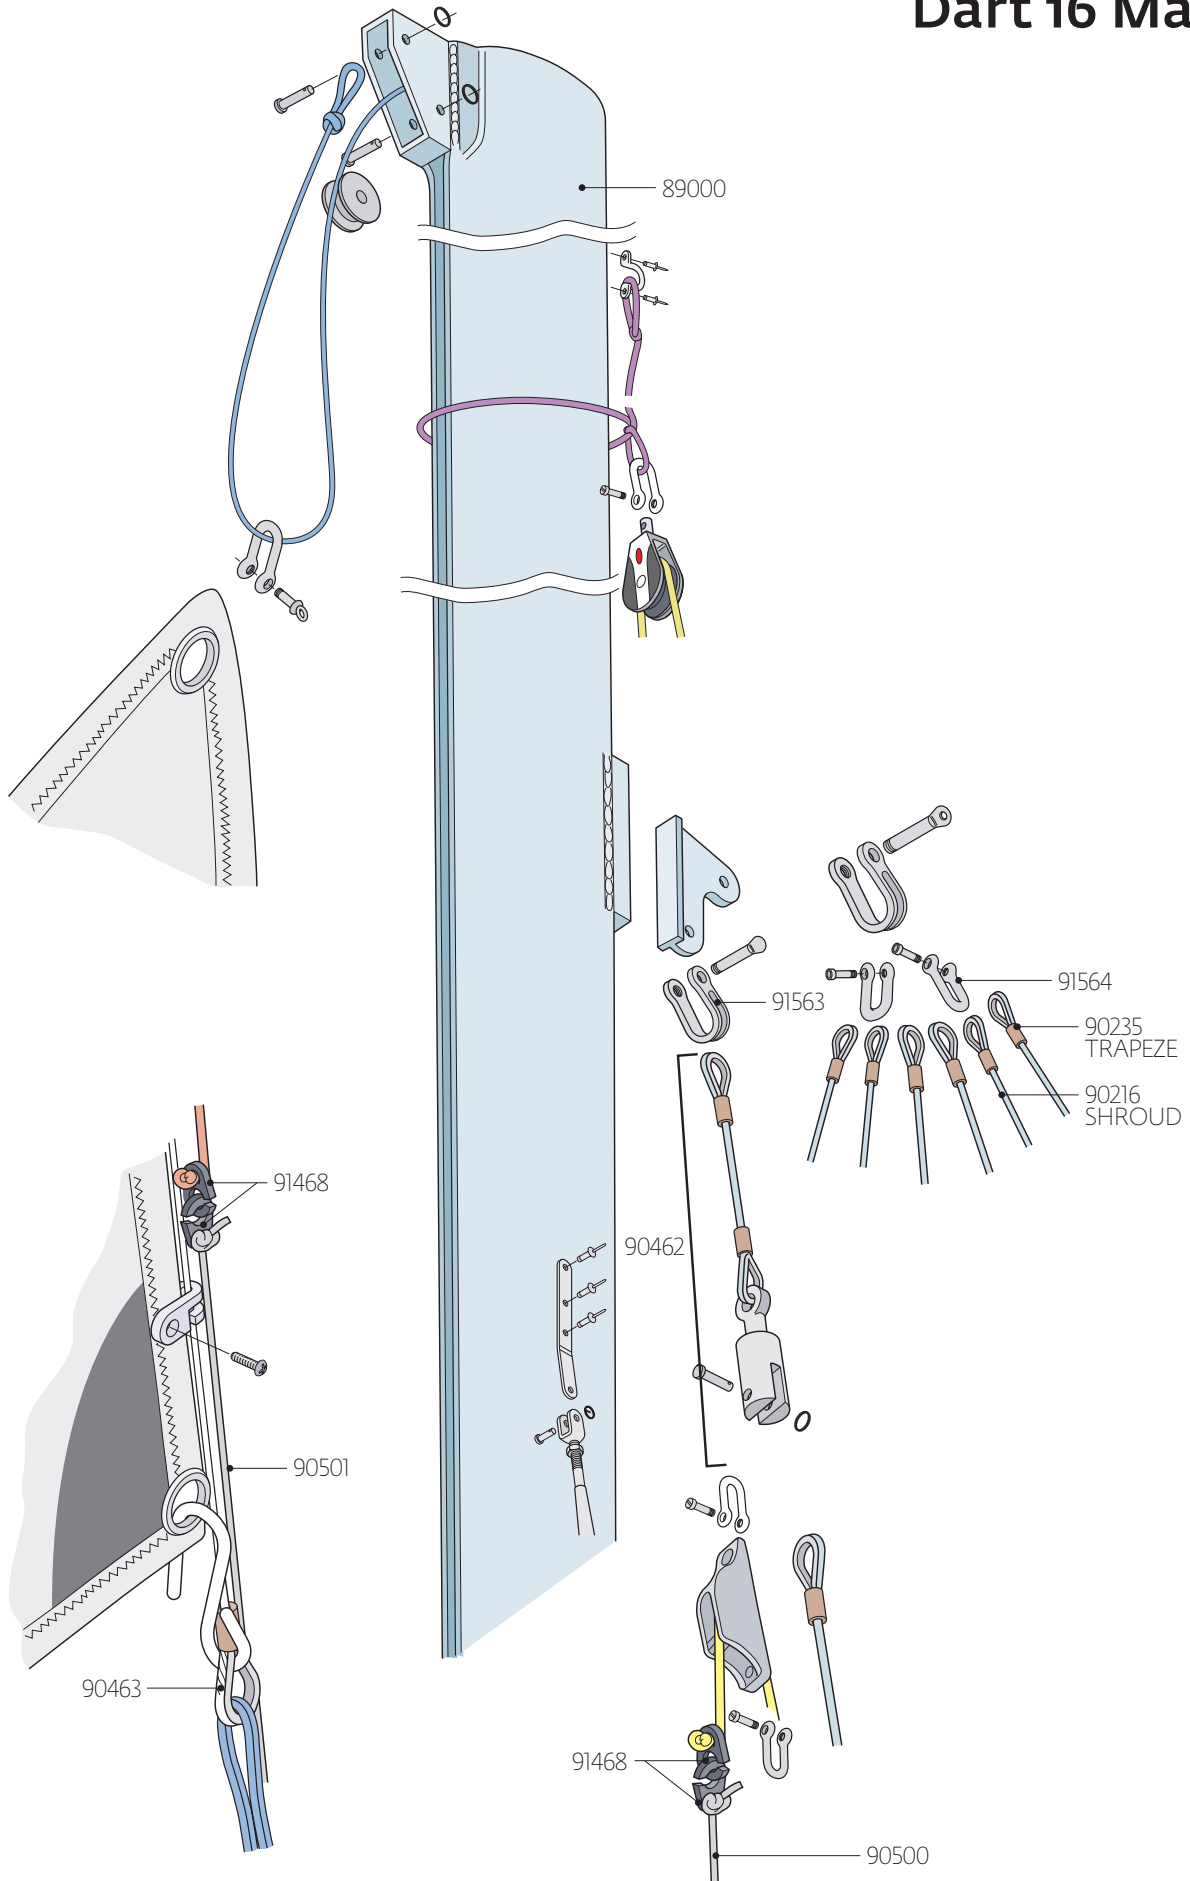

Dart 16 Mast